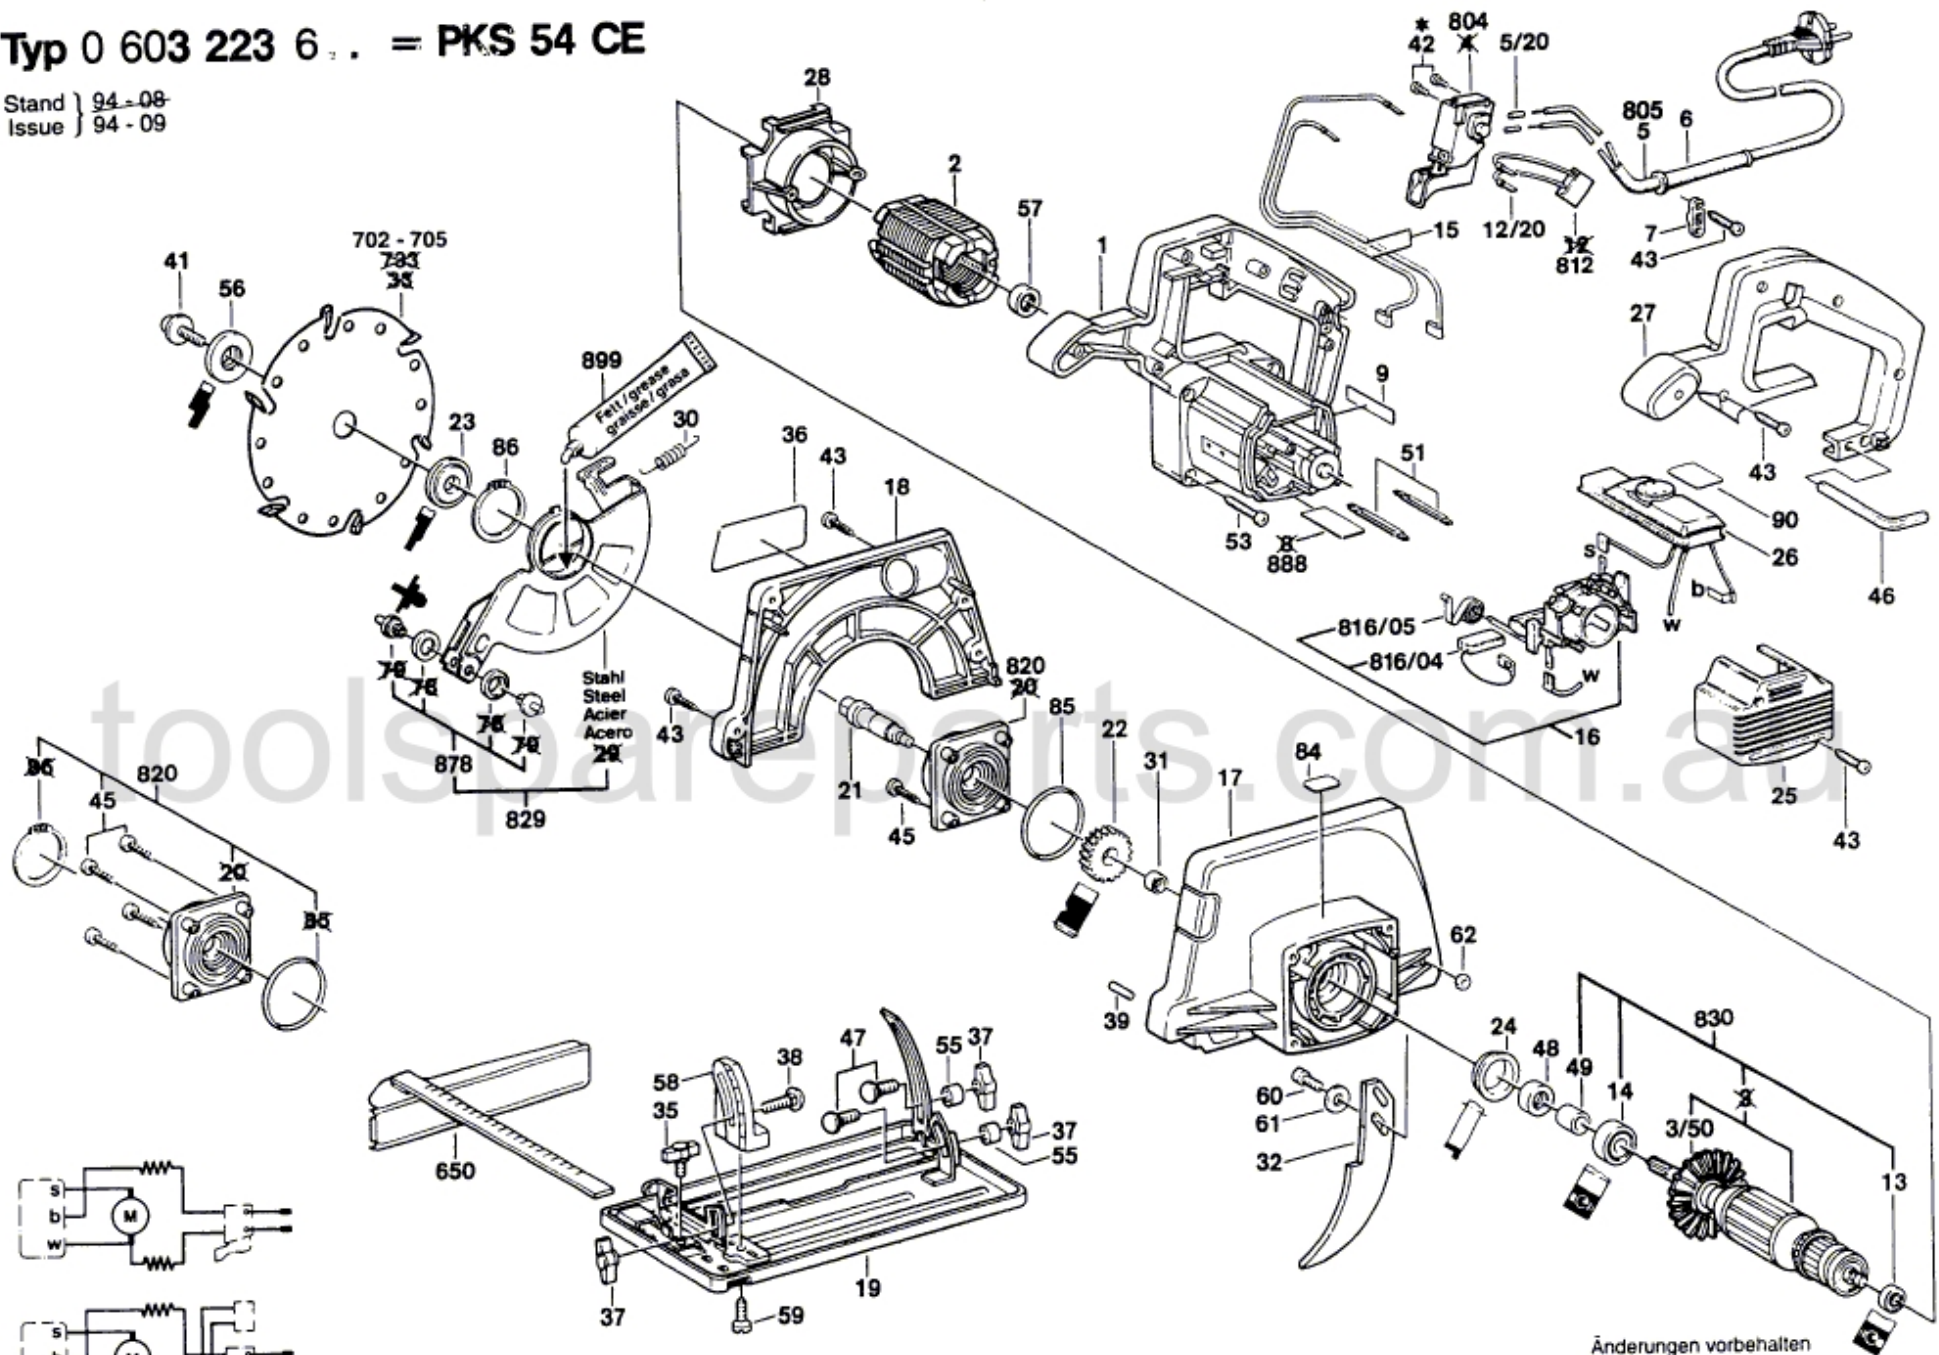

Typ 0 603 223 6... = PKS 54 CE

Stand } 94-08
Issue } 94-09

s	schwarz	black	noir	negro
b	braun	brown	brun	marron
w	weiß	white	blanc	blanco

* mit Loctite 222 sichern
secure with Loctite 222

Änderungen vorbehalten
Modifications reserved
Modifications réservées
Salvo modificaciones
Robert Bosch GmbH
Geschäftsbereich Elektrowerkzeuge
D 70745 Leinfelden-Echterdingen