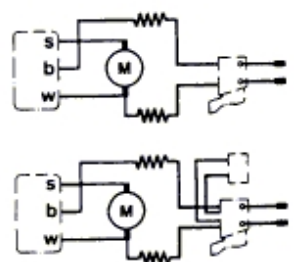

Typ 0 603 223 6... = PKS 54 CE

Stand } 94-08
Issue } 94-09

s	schwarz	black	noir	negro
b	braun	brown	brun	marron
w	weiß	white	blanc	blanco

* mit Loctite 222 sichern
secure with Loctite 222

Änderungen vorbehalten
Modifications reserved
Modifications réservées
Salvo modificaciones
Robert Bosch GmbH
Geschäftsbereich Elektrowerkzeuge
D 70745 Leinfelden-Echterdingen