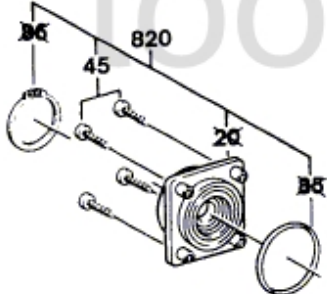

Typ 0 603 223 6... = PKS 54 CE

Stand } 94-08
Issue } 94-09

s	schwarz	black	noir	negro
b	braun	brown	brun	marron
w	weiß	white	blanc	blanco

* mit Loctite 222 sichern
secure with Loctite 222

Änderungen vorbehalten
Modifications reserved
Modifications réservées
Salvo modificaciones
Robert Bosch GmbH
Geschäftsbereich Elektrowerkzeuge
D 70745 Leinfelden-Echterdingen